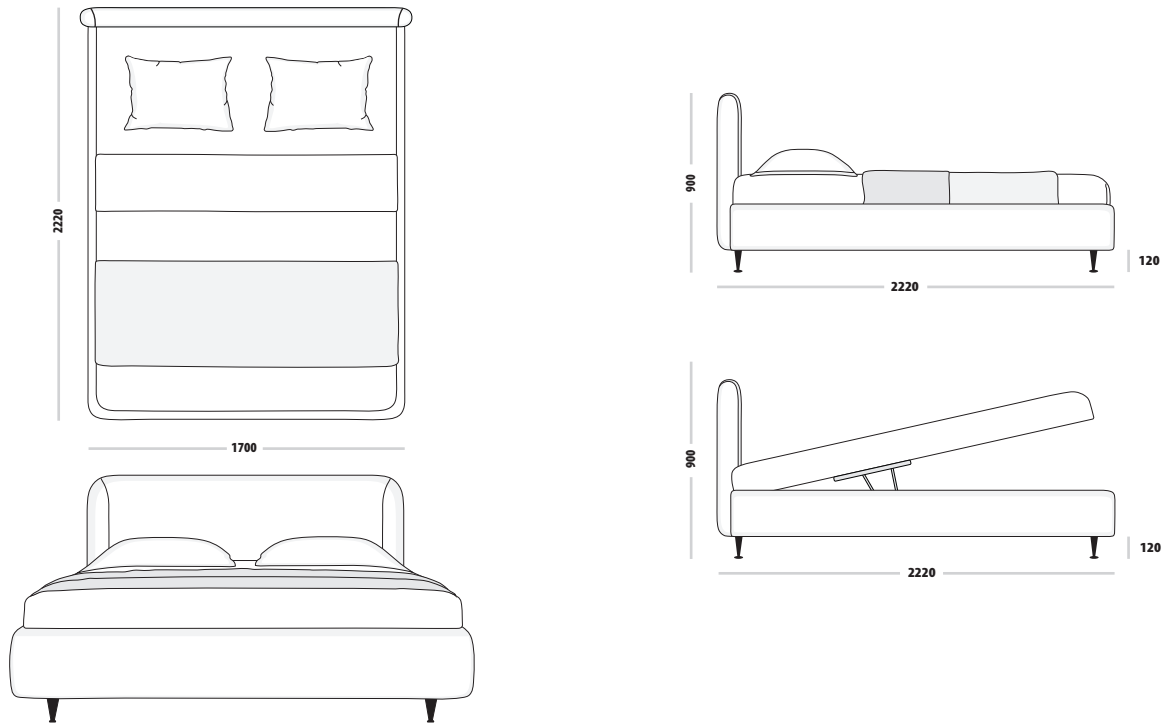

ЛІЖКО

Нове ліжко в гармонійному скульптурному стилі, самою природою.

М'яке та об'ємне узголів'я має тривимірну красу, яка ще більше підкреслює затишок і неперевершений стиль вашої спальні.

Ніша для білизни з підйомним механізмом європейських виробників та газліфтами, що добираються індивідуально під потреби кожного клієнта.

М'які боковини захищають ваші ніжки від ударів.

Металева несуча конструкція, що гарантує надійність виробу.

З'ємні панелі для вологого прибирання.

Антипилові ущільнювачі для забезпечення вентиляції.

Посилений ламельний блок з 46 ламелями і кроком між ними 2.5см., що дозволяє використовувати будь-який тип матраців

По бажанню можливе виконання під інші розміри матраців

Mini moon

sophie concept

Mattress size 1400x2000

Mattress size 1600x2000

Mattress size 1800x2000

Mattress size 2000x2000