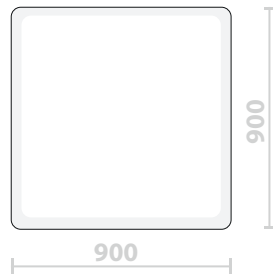

СПИНКА:

виконана з високоеластичного, багат шарового формованого пінополіуретану різного ступеня пружності, еластичні паси;

НІЖКИ:

висота 12см., букові опори;

ГАБАРИТНІ РОЗМІРИ:

Глибина дивану 114 см., висота 85 см., глибина сидіння 55-70 см., висота сидіння 43 см., висота підлокітника 53 см.

Sofa

3(230)

1DR/L(115)175

2,5 (210)

1DR/L(105)175

2,5L/R (185)

3L/R (205)

Sofa

P(90)90

1C

Sofa

2,5L/R(185) + 1DR/L(105)175

Sofa

3L/R (205) + 1DR/L (115)175

3L/R (205) + 1C+3LR(205)