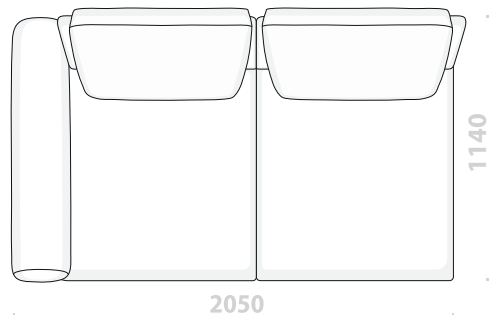

СПИНКА:

виконана з високоеластичного, багат шарового формованого пінополіуретану різного ступеня пружності, еластичні паси;

НІЖКИ:

висота 12см., букові опори;

ГАБАРИТНІ РОЗМІРИ:

Глибина дивану 114 см., висота 85 см., глибина сидіння 55-70 см., висота сидіння 43 см., висота підлокітника 53 см.

Sofa

3(230)

1DR/L(115)175

2,5 (210)

1DR/L(105)175

2,5L/R (185)

3L/R (205)

Sofa

P(90)90

1C

Sofa

2,5L/R(185) + 1DR/L(105)175

Sofa

3L/R (205) + 1DR/L (115)175

3L/R (205) + 1C+3LR(205)