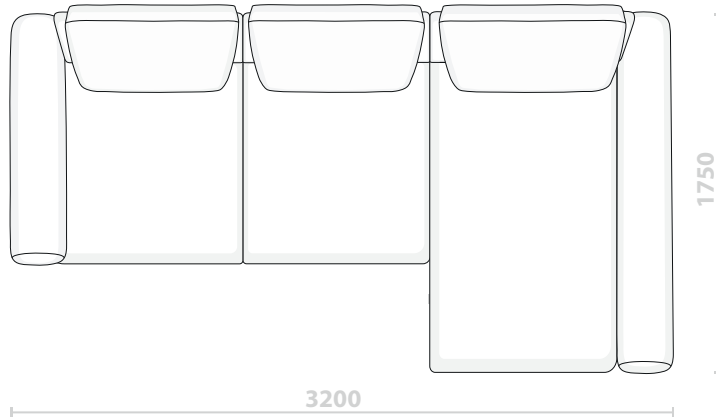

СПИНКА:

виконана з високоеластичного, багат шарового формованого пінополіуретану різного ступеня пружності, еластичні паси;

НІЖКИ:

висота 12см., букові опори;

ГАБАРИТНІ РОЗМІРИ:

Глибина дивану 114 см., висота 85 см., глибина сидіння 55-70 см., висота сидіння 43 см., висота підлокітника 53 см.

P(90)90

1C

Sofa

2,5L/R(185) + 1DR/L(105)175

Sofa

3L/R (205) + 1DR/L (115)175

3L/R (205) + 1C+3LR(205)