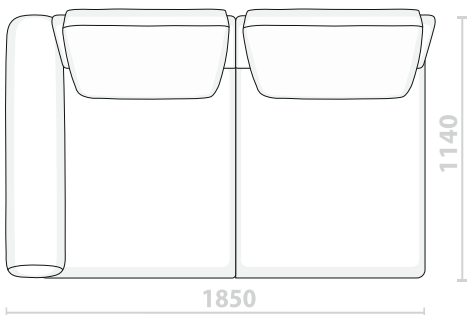

СПИНКА:

виконана з високоеластичного, багат шарового формованого пінополіуретану різного ступеня пружності, еластичні паси;

НІЖКИ:

висота 12см., букові опори;

ГАБАРИТНІ РОЗМІРИ:

Глибина дивану 114 см., висота 85 см., глибина сидіння 55-70 см., висота сидіння 43 см., висота підлокітника 53 см.

Sofa

3(230)

1DR/L(115)175

2,5 (210)

1DR/L(105)175

2,5L/R (185)

3L/R (205)

Sofa

P(90)90

1C

Sofa

2,5L/R(185) + 1DR/L(105)175

Sofa

3L/R (205) + 1DR/L (115)175

3L/R (205) + 1C+3LR(205)