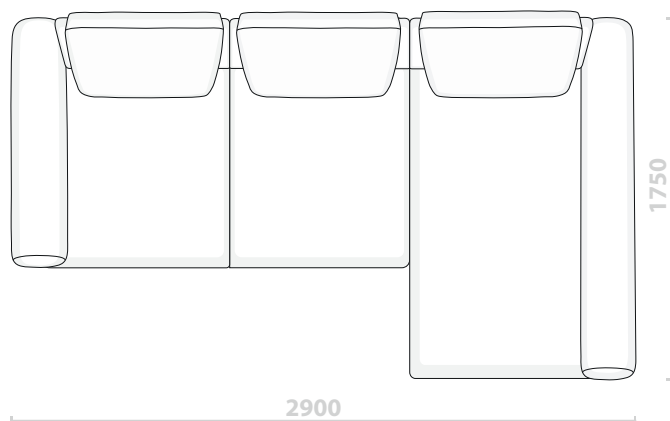

СПИНКА:

виконана з високоеластичного, багат шарового формованого пінополіуретану різного ступеня пружності, еластичні паси;

НІЖКИ:

висота 12см., букові опори;

ГАБАРИТНІ РОЗМІРИ:

Глибина дивану 114 см., висота 85 см., глибина сидіння 55-70 см., висота сидіння 43 см., висота підлокітника 53 см.

Sofa

3(230)

1DR/L(115)175

2,5 (210)

1DR/L(105)175

2,5L/R (185)

3L/R (205)

Sofa

P(90)90

1C

Sofa

2,5L/R(185) + 1DR/L(105)175

Sofa

3L/R (205) + 1DR/L (115)175

3L/R (205) + 1C+3LR(205)