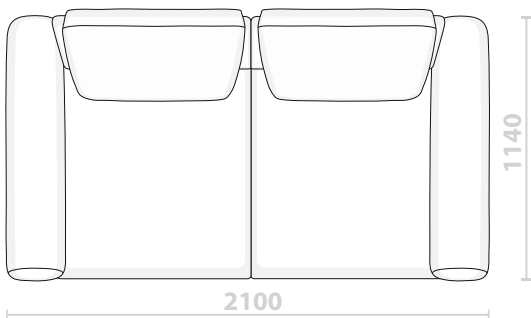

СПИНКА:

виконана з високоеластичного, багат шарового формованого пінополіуретану різного ступеня пружності, еластичні паси;

НІЖКИ:

висота 12см., букові опори;

ГАБАРИТНІ РОЗМІРИ:

Глибина дивану 114 см., висота 85 см., глибина сидіння 55-70 см., висота сидіння 43 см., висота підлокітника 53 см.

Sofa

3(230)

1DR/L(115)175

2,5 (210)

1DR/L(105)175

2,5L/R (185)

3L/R (205)

Sofa