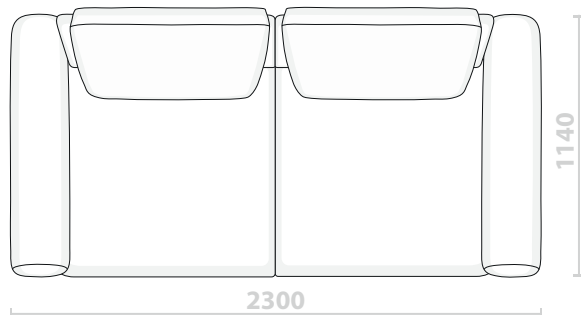

СПИНКА:

виконана з високоеластичного, багат шарового формованого пінополіуретану різного ступеня пружності, еластичні паси;

НІЖКИ:

висота 12см., букові опори;

ГАБАРИТНІ РОЗМІРИ:

Глибина дивану 114 см., висота 85 см., глибина сидіння 55-70 см., висота сидіння 43 см., висота підлокітника 53 см.

Sofa

3(230)

1DR/L(115)175

2,5 (210)

1DR/L(105)175

2,5L/R (185)

3L/R (205)

Sofa