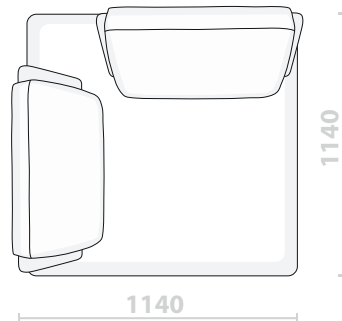

СПИНКА:

виконана з високоеластичного, багат шарового формованого пінополіуретану різного ступеня пружності, еластичні паси;

НІЖКИ:

висота 12см., букові опори;

ГАБАРИТНІ РОЗМІРИ:

Глибина дивану 114 см., висота 85 см., глибина сидіння 55-70 см., висота сидіння 43 см., висота підлокітника 53 см.

Sofa

3(230)

1DR/L(115)175

2,5 (210)

1DR/L(105)175

2,5L/R (185)

3L/R (205)

Sofa

P(90)90

1C

Sofa

2,5L/R(185) + 1DR/L(105)175

Sofa

3L/R (205) + 1DR/L (115)175

3L/R (205) + 1C+3LR(205)