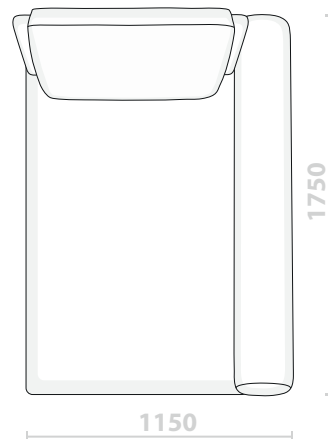

СПИНКА:

виконана з високоеластичного, багат шарового формованого пінополіуретану різного ступеня пружності, еластичні паси;

НІЖКИ:

висота 12см., букові опори;

ГАБАРИТНІ РОЗМІРИ:

Глибина дивану 114 см., висота 85 см., глибина сидіння 55-70 см., висота сидіння 43 см., висота підлокітника 53 см.

Sofa

3(230)

1DR/L(115)175

2,5 (210)

1DR/L(105)175

2,5L/R (185)

3L/R (205)

Sofa