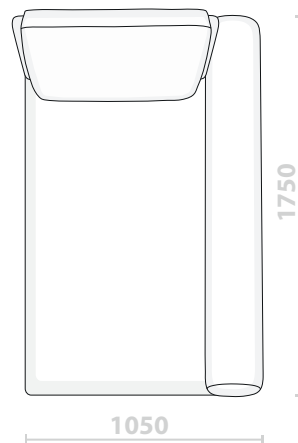

СПИНКА:

виконана з високоеластичного, багат шарового формованого пінополіуретану різного ступеня пружності, еластичні паси;

НІЖКИ:

висота 12см., букові опори;

ГАБАРИТНІ РОЗМІРИ:

Глибина дивану 114 см., висота 85 см., глибина сидіння 55-70 см., висота сидіння 43 см., висота підлокітника 53 см.

Sofa

3(230)

1DR/L(115)175

2,5 (210)

1DR/L(105)175

2,5L/R (185)

3L/R (205)

Sofa

P(90)90

1C

Sofa

2,5L/R(185) + 1DR/L(105)175

Sofa

3L/R (205) + 1DR/L (115)175

3L/R (205) + 1C+3LR(205)