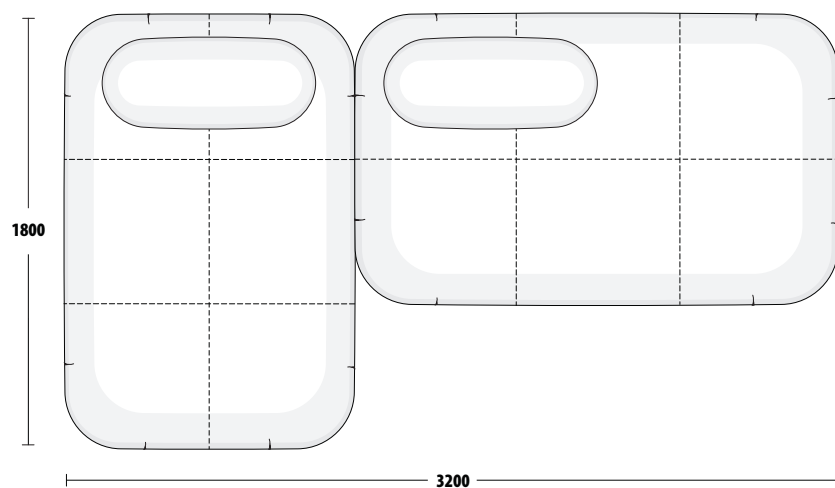

СПИНКА:

виконана високоеластичного багат шарового формованого пінополіуретану різного ступеня пружності, еластичні паси;

НІЖКИ:

висота 5 см., виконані з пластику;

ГАБАРИТНІ РОЗМІРИ:

Глибина дивану 120 см., висота 73 см., глибина сидіння 80 см., висота сидіння 43 см;

Elements

Sofa

P(200)120

P(120)120 + P(120)120

P(180)120 + P(200)120

P(120)120 + P(160)120

P(180)120 + P(120)120 + P(180)120

Sofa

P(120)120 + P(120)120

P(140)120 + P(120)120 + P(140)120

P(200)120