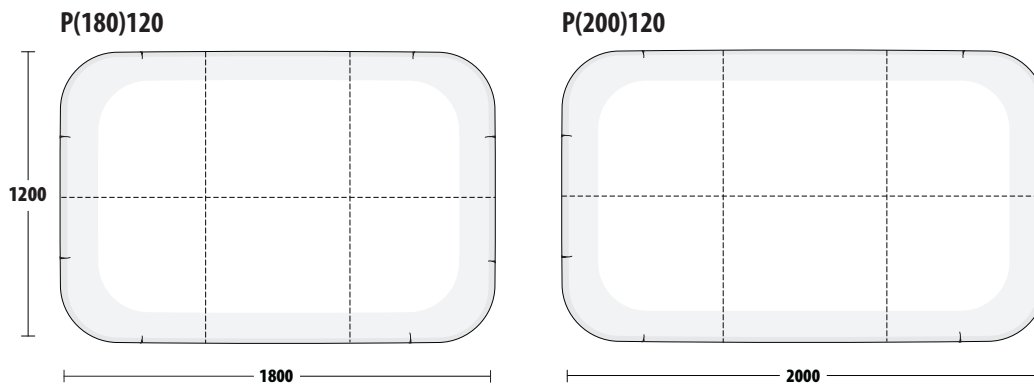

СПИНКА:

виконана високоеластичного багат шарового формованого пінополіуретану різного ступеня пружності, еластичні паси;

НІЖКИ:

висота 5 см., виконані з пластику;

ГАБАРИТНІ РОЗМІРИ:

Глибина дивану 120 см., висота 73 см., глибина сидіння 80 см., висота сидіння 43 см;

Elements

Sofa

P(200)120

P(120)120 + P(120)120

P(180)120 + P(200)120

P(120)120 + P(160)120

P(180)120 + P(120)120 + P(180)120

Sofa