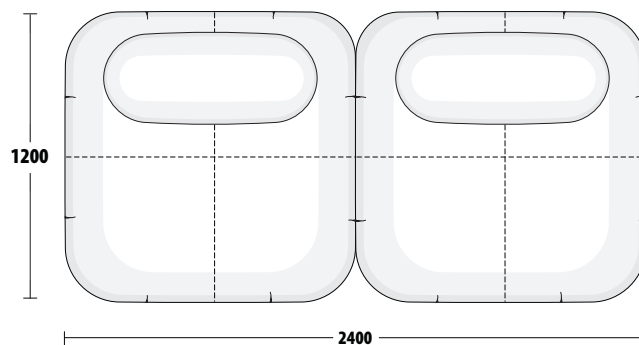

СПИНКА:

виконана високоеластичного багат шарового формованого пінополіуретану різного ступеня пружності, еластичні паси;

НІЖКИ:

висота 5 см., виконані з пластику;

ГАБАРИТНІ РОЗМІРИ:

Глибина дивану 120 см., висота 73 см., глибина сидіння 80 см., висота сидіння 43 см;

Elements

Sofa

P(200)120

P(120)120 + P(120)120

P(180)120 + P(200)120

P(120)120 + P(160)120

P(180)120 + P(120)120 + P(180)120

Sofa

P(120)120 + P(120)120

P(140)120 + P(120)120 + P(140)120

P(200)120