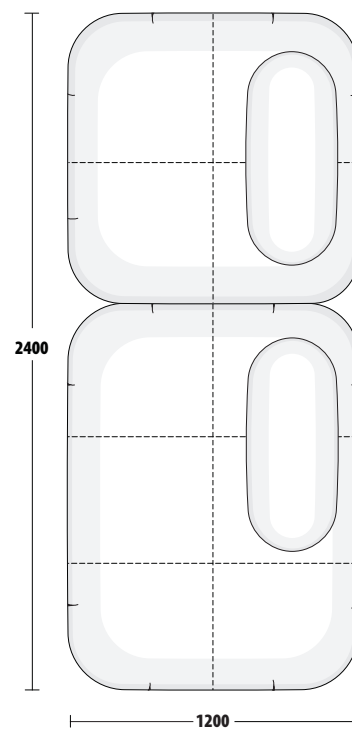

СПИНКА:

виконана високоеластичного багат шарового формованого пінополіуретану різного ступеня пружності, еластичні паси;

НІЖКИ:

висота 5 см., виконані з пластику;

ГАБАРИТНІ РОЗМІРИ:

Глибина дивану 120 см., висота 73 см., глибина сидіння 80 см., висота сидіння 43 см;

Elements

Sofa

P(200)120

P(120)120 + P(120)120

P(180)120 + P(200)120

P(120)120 + P(160)120

P(180)120 + P(120)120 + P(180)120

Sofa

P(120)120 + P(120)120

P(140)120 + P(120)120 + P(140)120

P(200)120