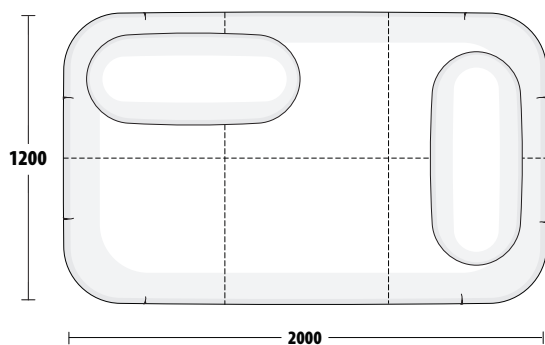

Sofa

P(200)120