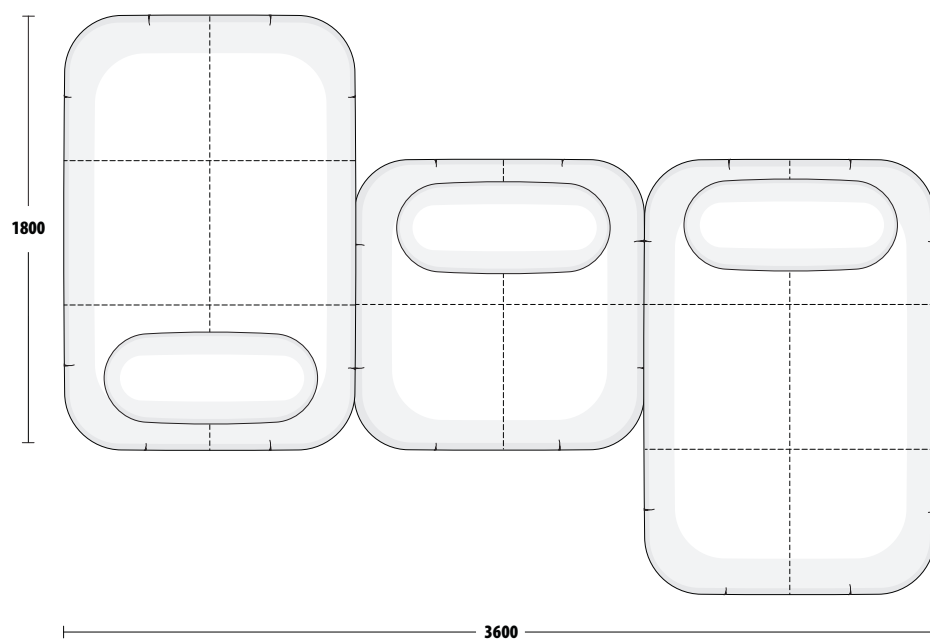

СПИНКА:

виконана високоеластичного багат шарового формованого пінополіуретану різного ступеня пружності, еластичні паси;

НІЖКИ:

висота 5 см., виконані з пластику;

ГАБАРИТНІ РОЗМІРИ:

Глибина дивану 120 см., висота 73 см., глибина сидіння 80 см., висота сидіння 43 см;

Elements

Sofa

P(200)120

P(120)120 + P(120)120

P(180)120 + P(200)120

P(120)120 + P(160)120

P(180)120 + P(120)120 + P(180)120

Sofa

P(120)120 + P(120)120

P(140)120 + P(120)120 + P(140)120

P(200)120