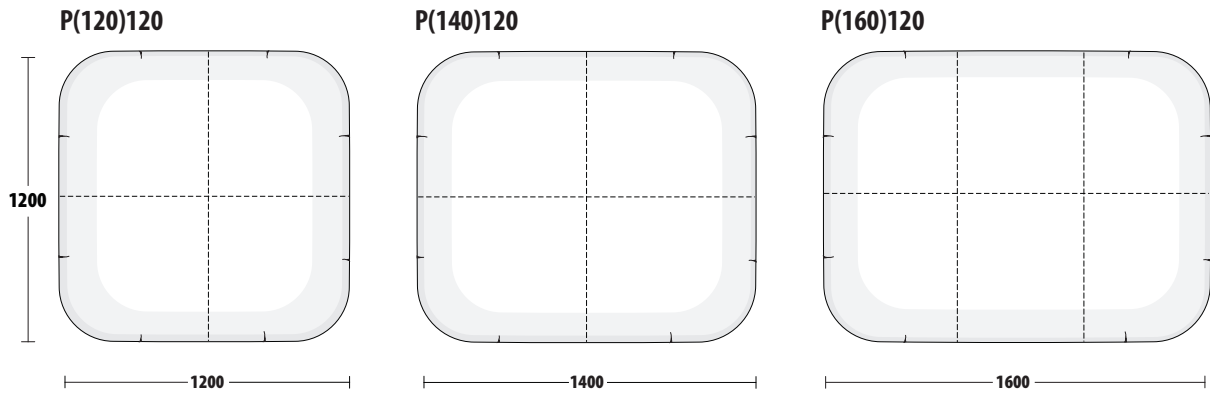

СПИНКА:

виконана високоеластичного багат шарового формованого пінополіуретану різного ступеня пружності, еластичні паси;

НІЖКИ:

висота 5 см., виконані з пластику;

ГАБАРИТНІ РОЗМІРИ:

Глибина дивану 120 см., висота 73 см., глибина сидіння 80 см., висота сидіння 43 см;

Elements

Sofa

P(200)120

P(120)120 + P(120)120

P(180)120 + P(200)120

P(120)120 + P(160)120

P(180)120 + P(120)120 + P(180)120

Sofa