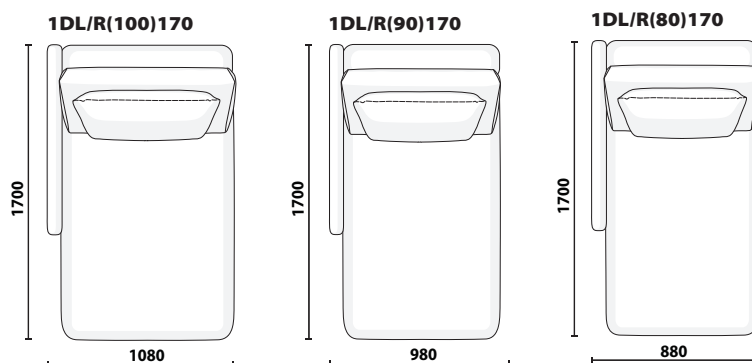

Chaise-lounge