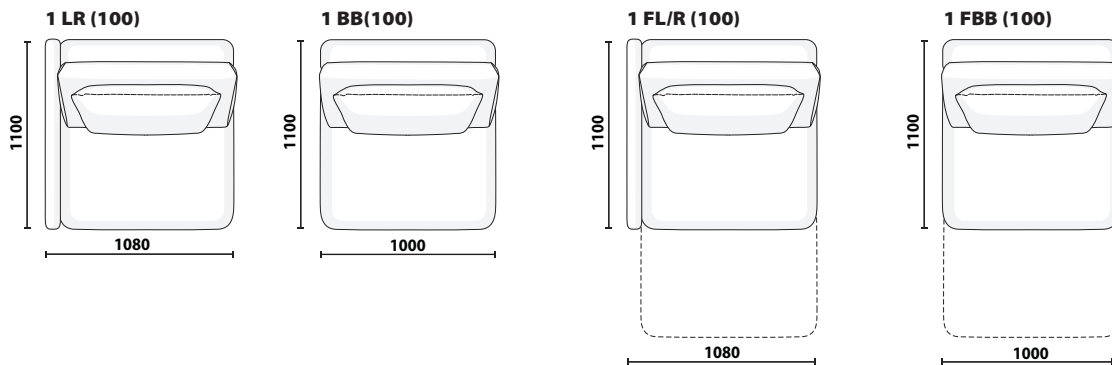

Elements

Corner elements

Chaise-lounge