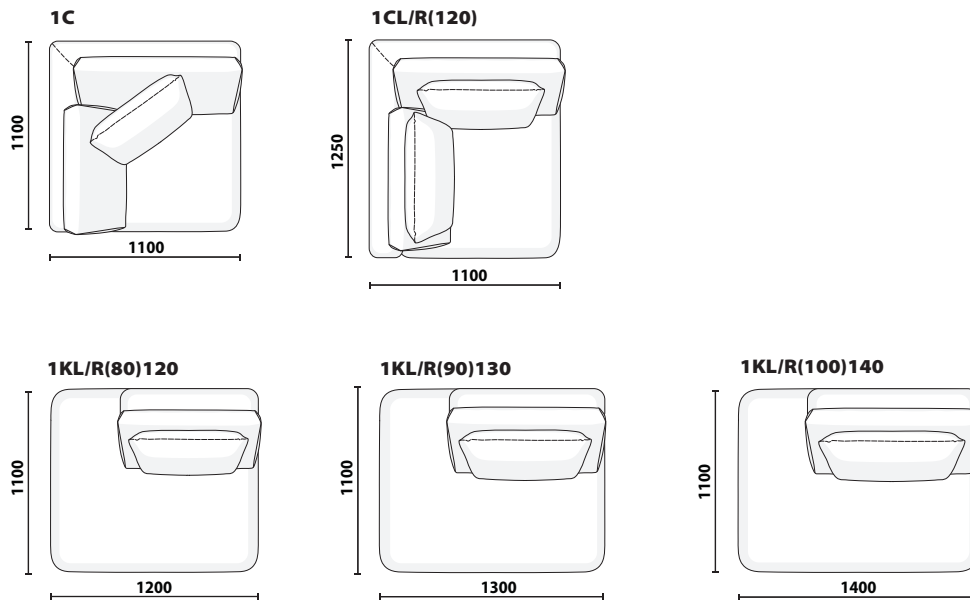

Corner elements