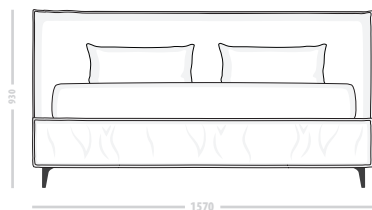

ЛІЖКО

ТЕХНІЧНИЙ ОПИС

Ніша для білизни з підйомним механізмом європейських виробників та газліфтами, що добираються індивідуально під потреби кожного клієнта;

М'які боковини захищають ваші ніжки від ударів;

Mattress size 1400x2000

Mattress size 1600x2000

Mattress size 1800x2000

Mattress size 2000x2000