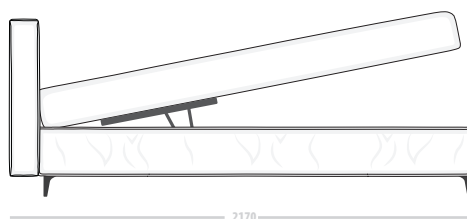

ЛІЖКО

ТЕХНІЧНИЙ ОПИС

Ніша для білизни з підйомним механізмом європейських виробників та газліфтами, що добираються індивідуально під потреби кожного клієнта;

М'які боковини захищають ваші ніжки від ударів;

Металева несуча конструкція, що гарантує надійність виробу;

З'ємні панелі для вологого прибирання;

Анти-пилкові ущільнювачі для забезпечення вентиляції;

Посилений ламельний блок з 46 ламелями і кроком між ними 2,5 см., що дозволяє використовувати любий

Mattress size 1400x2000

Mattress size 1600x2000

Mattress size 1800x2000

Mattress size 2000x2000