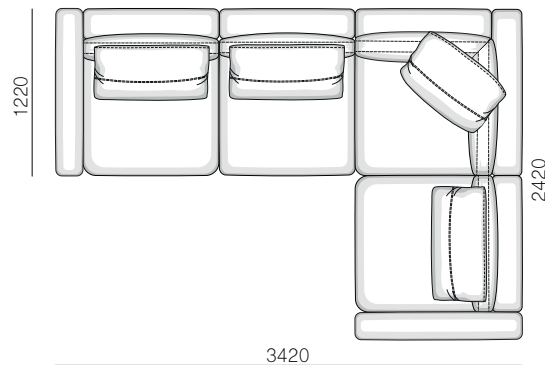

**Габаритні розміри:**

Глибина дивана 120 см., висота 90 см., глибина сидіння 65-80-100 см., висота сидіння 42 см., висота підлокітника 55-63 см.

Central element

Elements

Chaise-lounge

Corner element

Element with one armrest (14)cm.

## Optional pillows

Corner Sofa

1DBL/R (100) A + 1FBB (120) A + 1CL/R (120) A + 1BL/R (120) A

1DL/R (120) A + 1FL/R (120) A

1DBL/R (100) A + 1FBB(100) A + 1L/R(100) A

1(20)L/R (100) A + 1FBB(100) A + 1CL/R + 1(20)L/R(100) A