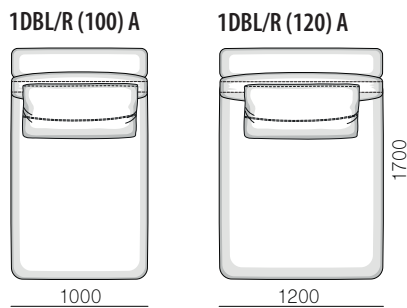

**Спинові подушки:**

наповнені штучним пухом і силіконовою кулькою в багатокамерних чохлах;

**Ніжки:**

пластикові висотою 5 см.

**Особливості:**

Наявність функції розкладання, подвійні спинові подушки, два види підлокітника на вибір.

**Габаритні розміри:**

Глибина дивана 120 см., висота 90 см., глибина сидіння 65-80-100 см., висота сидіння 42 см., висота підлокітника 55-63 см.

Central element

Elements

Chaise-lounge

Corner element

Element with one armrest (14)cm.

## Element with one armrest (20)cm.

1FL/(100) A

1FL/R (120) A

1FL/R (140) A

1(20)LR/(100) A

1(20)L/R (120) A

1(20)L/R (140) A

1(20)DL/R (100) A