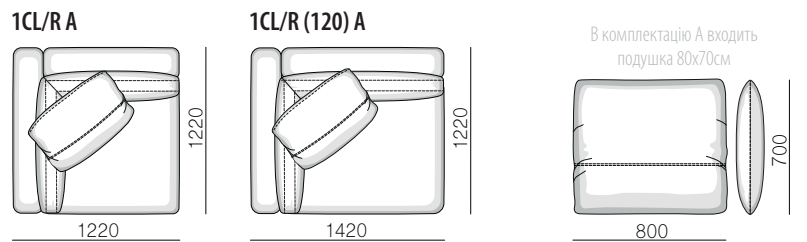

**Спинові подушки:**

наповнені штучним пухом і силіконовою кулькою в багатокамерних чохлах;

**Ніжки:**

пластикові висотою 5 см.

**Особливості:**

Наявність функції розкладання, подвійні спинові подушки, два види підлокітника на вибір.

**Габаритні розміри:**

Глибина дивана 120 см., висота 90 см., глибина сидіння 65-80-100 см., висота сидіння 42 см., висота підлокітника 55-63 см.

Central element

Elements

Chaise-lounge

Corner element

Element with one armrest (14)cm.

## Element with one armrest (20)cm.

1FL/(100) A

1FL/R (120) A

1FL/R (140) A

1(20)LR/(100) A

1(20)L/R (120) A

1(20)L/R (140) A

1(20)DL/R (100) A