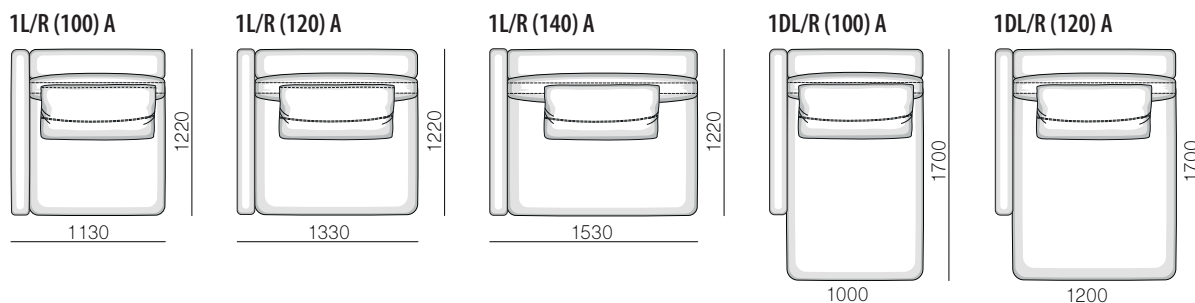

**Спинові подушки:**

наповнені штучним пухом і силіконовою кулькою в багатокамерних чохлах;

**Ніжки:**

пластикові висотою 5 см.

**Особливості:**

Наявність функції розкладання, подвійні спинові подушки, два види підлокітника на вибір.

**Габаритні розміри:**

Глибина дивана 120 см., висота 90 см., глибина сидіння 65-80-100 см., висота сидіння 42 см., висота підлокітника 55-63 см.

Central element

Elements

Chaise-lounge

Corner element

Element with one armrest (14)cm.

## Element with one armrest (20)cm.

1FL/(100) A

1FL/R (120) A

1FL/R (140) A

1(20)LR/(100) A

1(20)L/R (120) A

1(20)L/R (140) A

1(20)DL/R (100) A