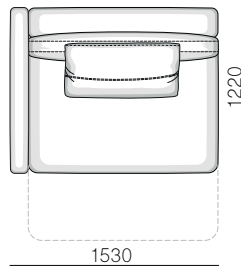

**Габаритні розміри:**

Глибина дивана 120 см., висота 90 см., глибина сидіння 65-80-100 см., висота сидіння 42 см., висота підлокітника 55-63 см.

Central element

Elements

Chaise-lounge

Corner element

Element with one armrest (14)cm.

## Element with one armrest (20)cm.

1FL/(100) A

1FL/R (120) A

1FL/R (140) A

1(20)LR/(100) A

1(20)L/R (120) A

1(20)L/R (140) A

1(20)DL/R (100) A