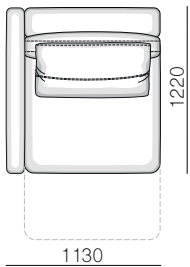

**Спинові подушки:**

наповнені штучним пухом і силіконовою кулькою в багатокамерних чохлах;

**Ніжки:**

пластикові висотою 5 см.

**Особливості:**

Наявність функції розкладання, подвійні спинові подушки, два види підлокітника на вибір.

**Габаритні розміри:**

Глибина дивана 120 см., висота 90 см., глибина сидіння 65-80-100 см., висота сидіння 42 см., висота підлокітника 55-63 см.

Central element

Elements

Chaise-lounge

Corner element

Element with one armrest (14)cm.

## Element with one armrest (20)cm.

1FL/(100) A

1FL/R (120) A

1FL/R (140) A

1(20)LR/(100) A

1(20)L/R (120) A

1(20)L/R (140) A

1(20)DL/R (100) A