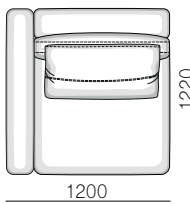

**Габаритні розміри:**

Глибина дивана 120 см., висота 90 см., глибина сидіння 65-80-100 см., висота сидіння 42 см., висота підлокітника 55-63 см.

Central element

Elements

Chaise-lounge

Corner element

Element with one armrest (14)cm.

## Element with one armrest (20)cm.

1FL/(100) A

1FL/R (120) A

1FL/R (140) A

1(20)LR/(100) A

1(20)L/R (120) A

1(20)L/R (140) A

1(20)DL/R (100) A