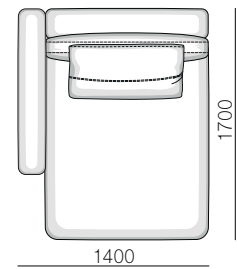

**Габаритні розміри:**

Глибина дивана 120 см., висота 90 см., глибина сидіння 65-80-100 см., висота сидіння 42 см., висота підлокітника 55-63 см.

Central element

Elements

Chaise-lounge

Corner element

Element with one armrest (14)cm.

## Element with one armrest (20)cm.

1FL/(100) A

1FL/R (120) A

1FL/R (140) A

1(20)LR/(100) A

1(20)L/R (120) A

1(20)L/R (140) A

1(20)DL/R (100) A

1(20)DL/R (120) A

1(20)FL/R (100) A

1(20)FL/R (120) A

1(20)FL/R (140) A