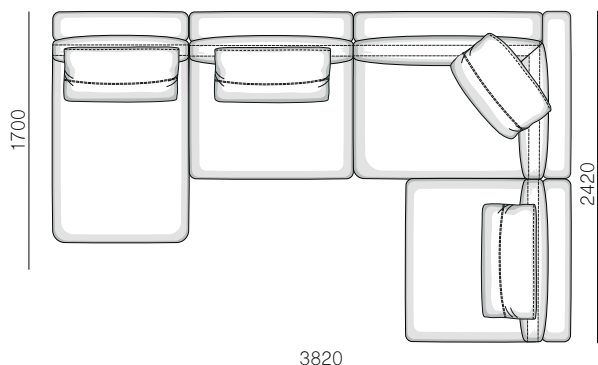

Corner Sofa

1DBL/R (100) A + 1FBB (120) A + 1CL/R (120) A + 1BL/R (120) A