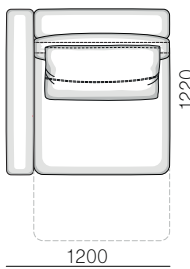

**Габаритні розміри:**

Глибина дивана 120 см., висота 90 см., глибина сидіння 65-80-100 см., висота сидіння 42 см., висота підлокітника 55-63 см.

Central element

Elements

Chaise-lounge

Corner element

Element with one armrest (14)cm.

## Element with one armrest (20)cm.

1FL/(100) A

1FL/R (120) A

1FL/R (140) A

1(20)LR/(100) A

1(20)L/R (120) A

1(20)L/R (140) A

1(20)DL/R (100) A

1(20)DL/R (120) A

1(20)FL/R (100) A

1(20)FL/R (120) A

1(20)FL/R (140) A