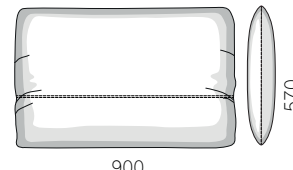

Optional pillows