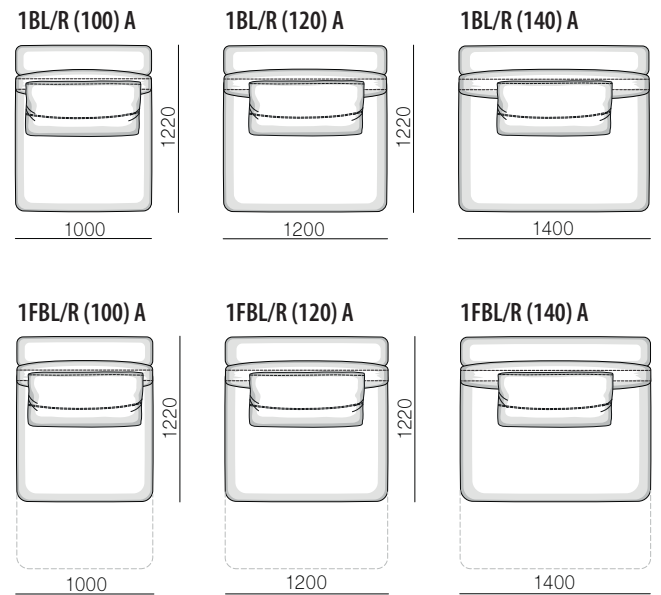

**Спинові подушки:**

наповнені штучним пухом і силіконовою кулькою в багатокамерних чохлах;

**Ніжки:**

пластикові висотою 5 см.

**Особливості:**

Наявність функції розкладання, подвійні спинові подушки, два види підлокітника на вибір.

**Габаритні розміри:**

Глибина дивана 120 см., висота 90 см., глибина сидіння 65-80-100 см., висота сидіння 42 см., висота підлокітника 55-63 см.

Central element

Elements

Chaise-lounge

Corner element

Element with one armrest (14)cm.

## Element with one armrest (20)cm.

1FL/(100) A

1FL/R (120) A

1FL/R (140) A

1(20)LR/(100) A

1(20)L/R (120) A

1(20)L/R (140) A

1(20)DL/R (100) A