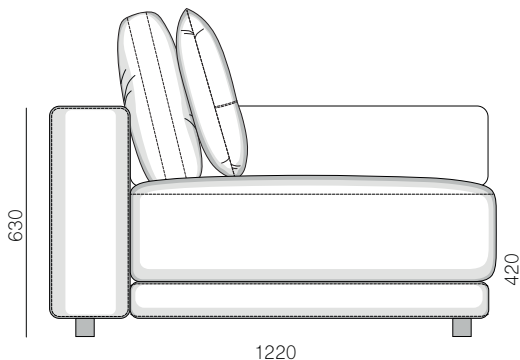

Optional pillows