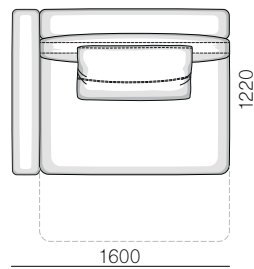

**Габаритні розміри:**

Глибина дивана 120 см., висота 90 см., глибина сидіння 65-80-100 см., висота сидіння 42 см., висота підлокітника 55-63 см.

Central element

Elements

Chaise-lounge

Corner element

Element with one armrest (14)cm.

## Element with one armrest (20)cm.

1FL/(100) A

1FL/R (120) A

1FL/R (140) A

1(20)LR/(100) A

1(20)L/R (120) A

1(20)L/R (140) A

1(20)DL/R (100) A

1(20)DL/R (120) A

1(20)FL/R (100) A

1(20)FL/R (120) A

1(20)FL/R (140) A