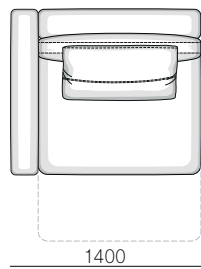

**Габаритні розміри:**

Глибина дивана 120 см., висота 90 см., глибина сидіння 65-80-100 см., висота сидіння 42 см., висота підлокітника 55-63 см.

Central element

Elements

Chaise-lounge

Corner element

Element with one armrest (14)cm.

## Element with one armrest (20)cm.

1FL/(100) A

1FL/R (120) A

1FL/R (140) A

1(20)LR/(100) A

1(20)L/R (120) A

1(20)L/R (140) A

1(20)DL/R (100) A

1(20)DL/R (120) A

1(20)FL/R (100) A

1(20)FL/R (120) A

1(20)FL/R (140) A