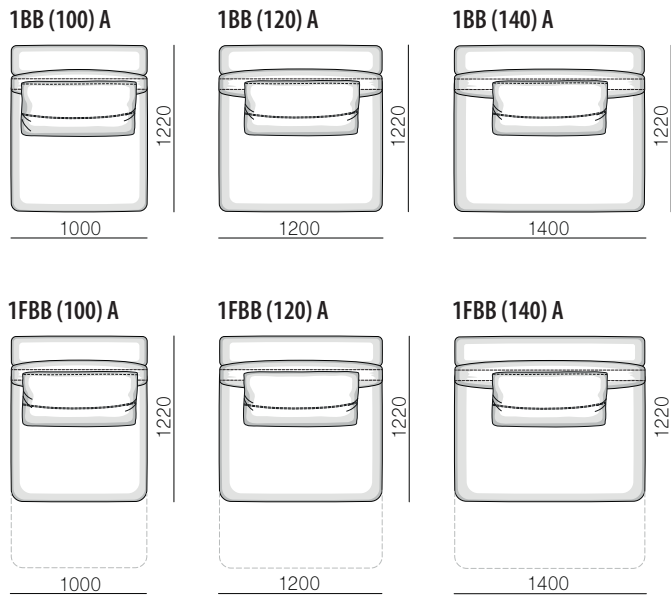

**Спинові подушки:**

наповнені штучним пухом і силіконовою кулькою в багатокамерних чохлах;

**Ніжки:**

пластикові висотою 5 см.

**Особливості:**

Наявність функції розкладання, подвійні спинові подушки, два види підлокітника на вибір.

**Габаритні розміри:**

Глибина дивана 120 см., висота 90 см., глибина сидіння 65-80-100 см., висота сидіння 42 см., висота підлокітника 55-63 см.

Central element

Elements

Chaise-lounge

Corner element

Element with one armrest (14)cm.

## Element with one armrest (20)cm.

1FL/(100) A

1FL/R (120) A

1FL/R (140) A

1(20)LR/(100) A

1(20)L/R (120) A

1(20)L/R (140) A

1(20)DL/R (100) A