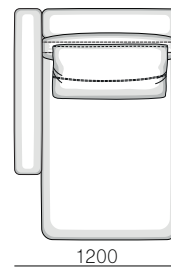

**Габаритні розміри:**

Глибина дивана 120 см., висота 90 см., глибина сидіння 65-80-100 см., висота сидіння 42 см., висота підлокітника 55-63 см.

Central element

Elements

Chaise-lounge

Corner element

Element with one armrest (14)cm.

## Element with one armrest (20)cm.

1FL/(100) A

1FL/R (120) A

1FL/R (140) A

1(20)LR/(100) A

1(20)L/R (120) A

1(20)L/R (140) A

1(20)DL/R (100) A

1(20)DL/R (120) A

1(20)FL/R (100) A

1(20)FL/R (120) A

1(20)FL/R (140) A