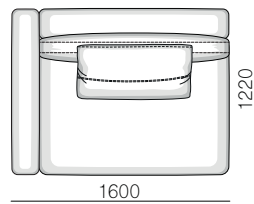

**Габаритні розміри:**

Глибина дивана 120 см., висота 90 см., глибина сидіння 65-80-100 см., висота сидіння 42 см., висота підлокітника 55-63 см.

Central element

Elements

Chaise-lounge

Corner element

Element with one armrest (14)cm.

## Element with one armrest (20)cm.

1FL/(100) A

1FL/R (120) A

1FL/R (140) A

1(20)LR/(100) A

1(20)L/R (120) A

1(20)L/R (140) A

1(20)DL/R (100) A

1(20)DL/R (120) A

1(20)FL/R (100) A

1(20)FL/R (120) A

1(20)FL/R (140) A