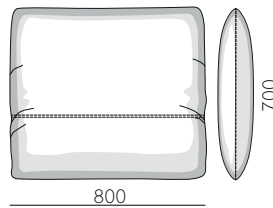

Optional pillows