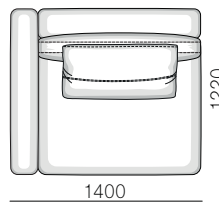

**Габаритні розміри:**

Глибина дивана 120 см., висота 90 см., глибина сидіння 65-80-100 см., висота сидіння 42 см., висота підлокітника 55-63 см.

Central element

Elements

Chaise-lounge

Corner element

Element with one armrest (14)cm.

## Element with one armrest (20)cm.

1FL/(100) A

1FL/R (120) A

1FL/R (140) A

1(20)LR/(100) A

1(20)L/R (120) A

1(20)L/R (140) A

1(20)DL/R (100) A

1(20)DL/R (120) A

1(20)FL/R (100) A

1(20)FL/R (120) A

1(20)FL/R (140) A