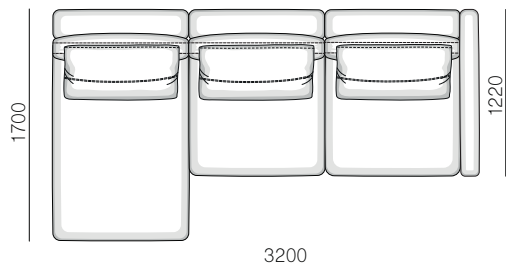

**Габаритні розміри:**

Глибина дивана 120 см., висота 90 см., глибина сидіння 65-80-100 см., висота сидіння 42 см., висота підлокітника 55-63 см.

Central element

Elements

Chaise-lounge

Corner element

Element with one armrest (14)cm.

## Optional pillows

Corner Sofa

1DBL/R (100) A + 1FBB (120) A + 1CL/R (120) A + 1BL/R (120) A

1DL/R (120) A + 1FL/R (120) A

1DBL/R (100) A + 1FBB(100) A + 1L/R(100) A

1(20)L/R (100) A + 1FBB(100) A + 1CL/R + 1(20)L/R(100) A