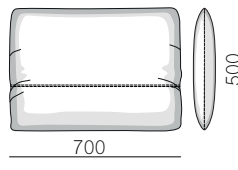

Optional pillows