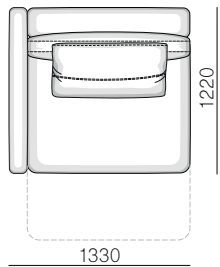

**Спинові подушки:**

наповнені штучним пухом і силіконовою кулькою в багатокамерних чохлах;

**Ніжки:**

пластикові висотою 5 см.

**Особливості:**

Наявність функції розкладання, подвійні спинові подушки, два види підлокітника на вибір.

**Габаритні розміри:**

Глибина дивана 120 см., висота 90 см., глибина сидіння 65-80-100 см., висота сидіння 42 см., висота підлокітника 55-63 см.

Central element

Elements

Chaise-lounge

Corner element

Element with one armrest (14)cm.

## Element with one armrest (20)cm.

1FL/(100) A

1FL/R (120) A

1FL/R (140) A

1(20)LR/(100) A

1(20)L/R (120) A

1(20)L/R (140) A

1(20)DL/R (100) A