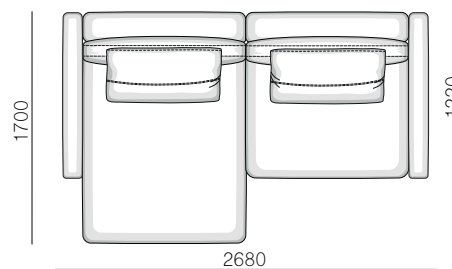

**Габаритні розміри:**

Глибина дивана 120 см., висота 90 см., глибина сидіння 65-80-100 см., висота сидіння 42 см., висота підлокітника 55-63 см.

Central element

Elements

Chaise-lounge

Corner element

Element with one armrest (14)cm.

## Element with one armrest (20)cm.

1FL/(100) A

1FL/R (120) A

1FL/R (140) A

1(20)LR/(100) A

1(20)L/R (120) A

1(20)L/R (140) A

1(20)DL/R (100) A

## Optional pillows

Corner Sofa

1DBL/R (100) A + 1FBB (120) A + 1CL/R (120) A + 1BL/R (120) A

1DL/R (120) A + 1FL/R (120) A

1DBL/R (100) A + 1FBB(100) A + 1L/R(100) A

1(20)L/R (100) A + 1FBB(100) A + 1CL/R + 1(20)L/R(100) A