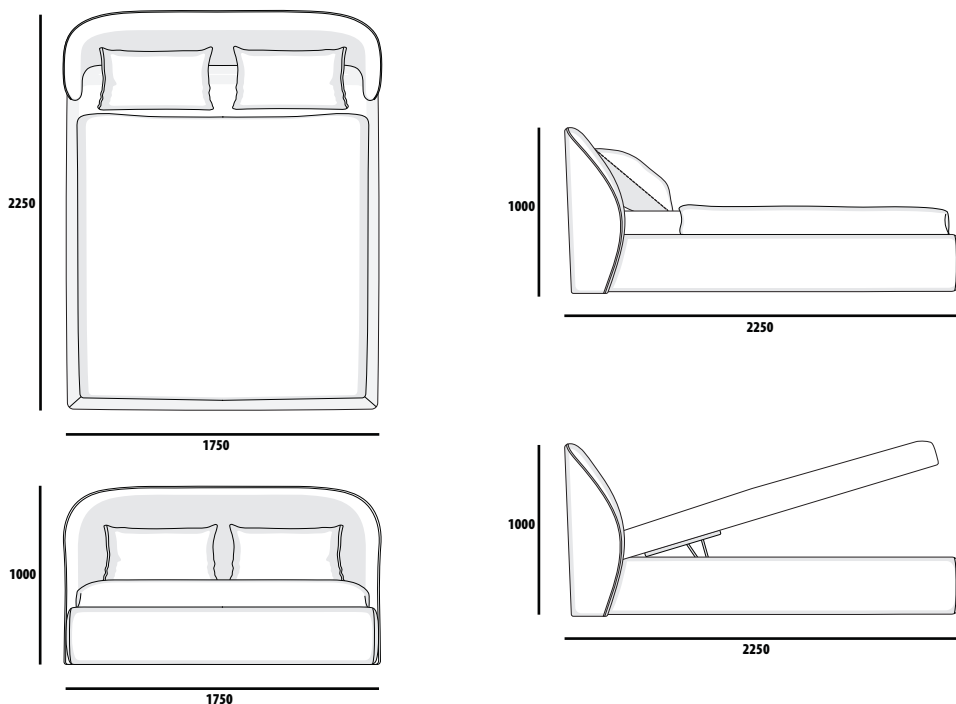

ЛІЖКО

ТЕХНІЧНИЙ ОПИС

Коса лінія спинки, яка переходить на бік, створюючи ефект закритості;

Ніша для білизни з підйомним механізмом європейських виробників та газліфтами; що добираються індивідуально під потреби кожного клієнта;

М'які боковини захищають ваші ніжки від ударів;

Металева несуча конструкція, що гарантує надійність виробу;

З'ємні панелі для вологого прибирання;

Анти-пилові ущільнювачі для забезпечення вентиляції;

Посилений ламельний блок з 46 ламелями і кроком між ними 2,5 см., що дозволяє використовувати любий тип матраців.

Mattress size 1400x2000

Mattress size 1600x2000

1950

Mattress size 1800x2000

2150

Mattress size 2000x2000

2350