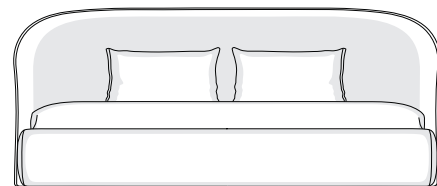

ЛІЖКО

ТЕХНІЧНИЙ ОПИС

Коса лінія спинки, яка переходить на бік, створюючи ефект закритості;

Ніша для білизни з підйомним механізмом європейських виробників та газліфтами; що добираються індивідуально під потреби кожного клієнта;

Mattress size 1400x2000

Mattress size 1600x2000

1950

Mattress size 1800x2000

2150

Mattress size 2000x2000

2350